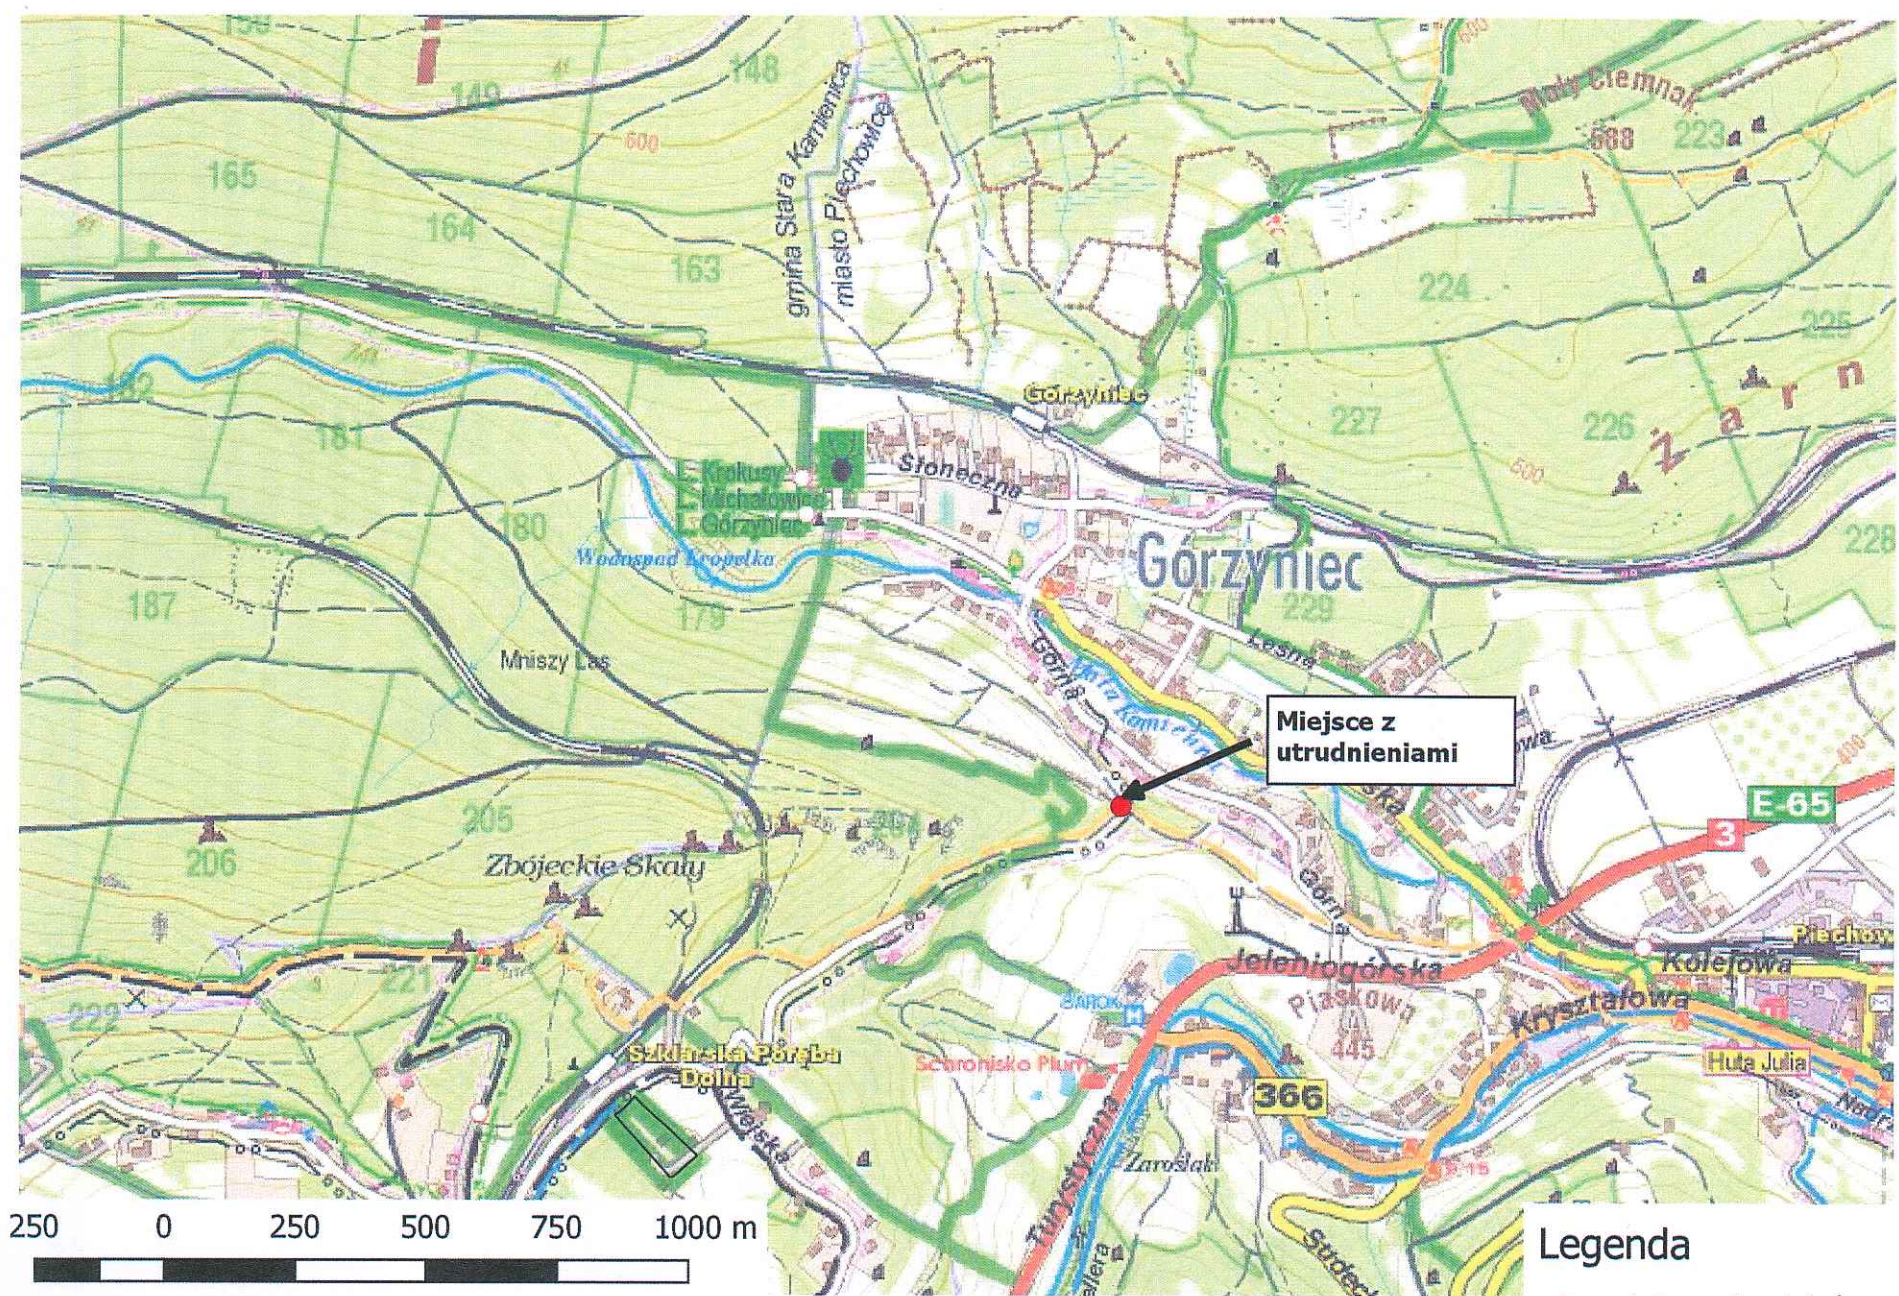

Utrudnienia na żółtym szlaku oraz szlaku rowerowym "Trasa 7. Pętla dwóch Rzek"- Leśnictwo Krokusy

100 LAT
1924-2024
Lasów Państwowych

Legenda

• miejsce utrudnień w ruchu